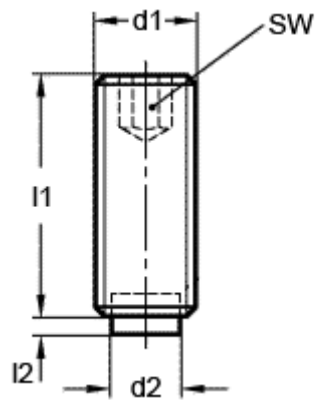

Varenummer: 20930608  
Beskrivelse: E+G Gevinstift  
GN 913.3-M5-12-MS

## Mål

---

d1 = M5  
d2 = 3.0  
l1 = 12  
l2 = 0.5  
SW = 2.5